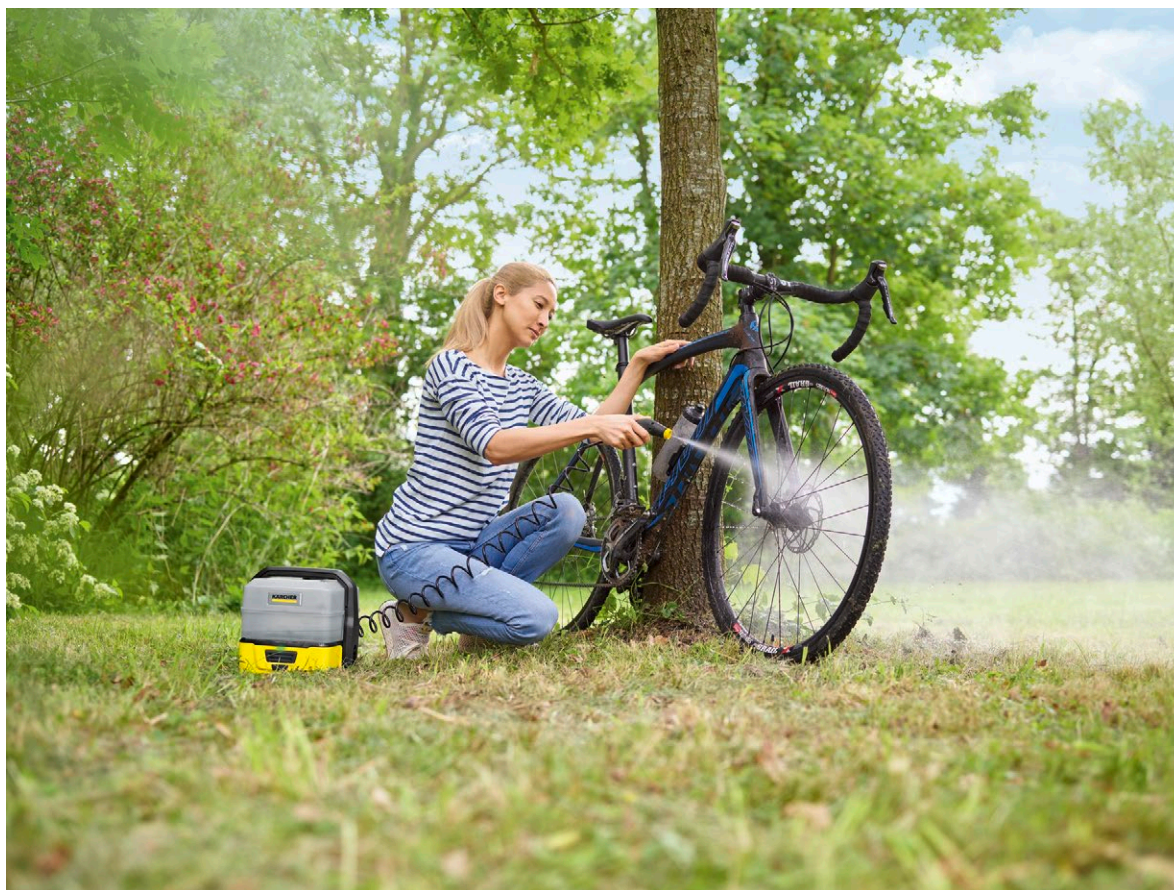

OC 3 Plus

Le nettoyeur mobile OC3 Plus reprend les caractéristiques de l'OC3 en apportant une autonomie de nettoyage plus grande avec son réservoir d'eau de 7 litres.

1 Design compact de l'appareil

- Rangement pratique du tuyau spiralé et du pistolet sous le réservoir d'eau amovible.
- Facile à déplacer, avec rangement prenant peu de place

2 Batterie lithium-ion intégrée

- Nettoyage mobile indépendant d'une source d'énergie.
- Grande autonomie de la batterie, ce qui permet d'utiliser l'appareil plusieurs fois avant d'avoir à recharger la batterie. La lumière LED indique un niveau bas de la batterie.

3 Pression basse douce mais efficace

- La pression basse offre l'avantage d'un nettoyage à la fois efficace et doux.
- La buse standard à jet plat permet de visualiser les performances de nettoyage. La buse conique peut également être utilisée pour un nettoyage encore plus sensible, comme par exemple les pattes de votre chien.

OC 3 Plus

- Appareil de nettoyage très compact, facile à porter et à ranger.
- Un nettoyage mobile et indépendant grâce à la batterie intégrée et au réservoir d'eau amovible.

Caractéristiques techniques