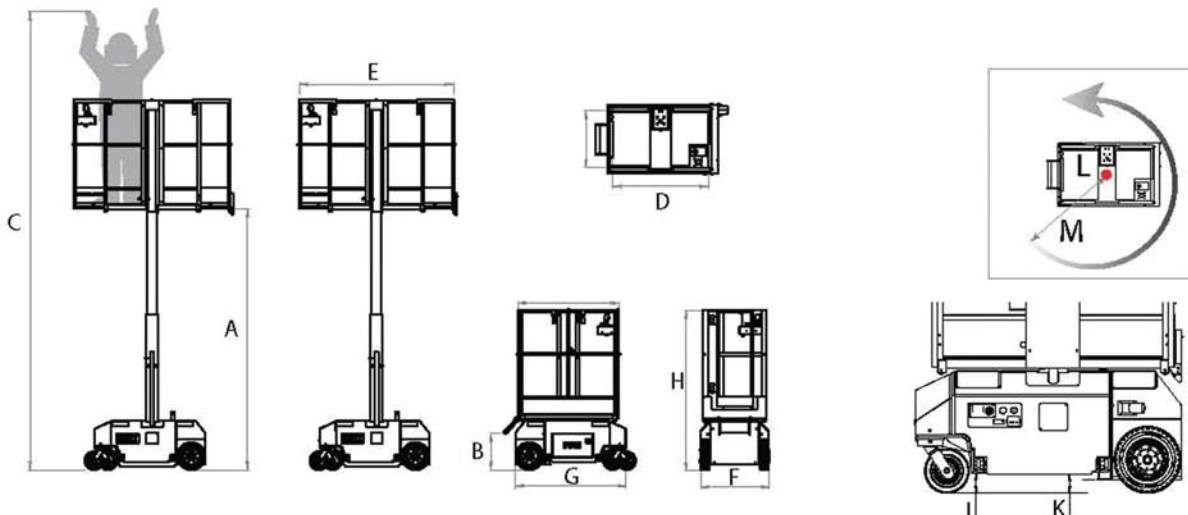

CARACTÉRISTIQUES TECHNIQUES

MESURES		Métrique
Nombre nominal d'occupants	CE	1
Nombre nominal d'occupants	CE	2
PERFORMANCE		
Vitesse d'entraînement rétractée		3 km/h
Vitesse d'entraînement élevée		0,6 km/h
Rayon de braquage intérieur		Zéro
Rayon de braquage extérieur		35%
Rampe		1253
Augmenter/Réduire la vitesse		16 / 21 sec
Commandes		Joystick proportionnel utilisable d'une seule main
Pneus		Caoutchouc solide, non marquant
PUISSANCE		
Source d'énergie		110/220V ca. 24V 12Ah automatique
Batteries		2-12V 85Ah
Capacité du système hydraulique		20 lt
Poids unitaire	CE	510 kg
Poids unitaire	CE	550 kg
CONFORME STANDARD		Ansi A92.6, conforme CE, AS1418 .10 (int)

MESURES	Métrique	
Hauteur de nacelle	2900	A
Marche d'entrée	400	B
Hauteur de travail	4900	C
Largeur de la nacelle	680	
Longueur de la nacelle	1115	D
Longueur de la plate-forme avec tables ext	1710	E
Largeur	739	F
Longueur de châssis	1192	G
Hauteur arrimée	1747	H
Garde au sol avant	92	J
Garde au sol moyenne	87	K
Portée de la nacelle avec tables ext	180 kg	