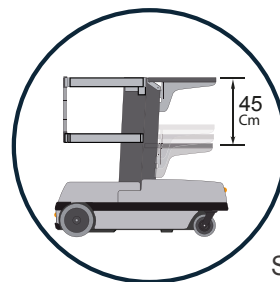

Spécifications	Metric	
Hauteur max. de la plateforme	2168	A
Hauteur de travail maximale de la plateforme	4168	B
Largeur	730	C
Longueur	1155	D
Hauteur d'entrée	363	E
Hauteur repliée	1480	F
Capacité opérateur	130 Kg	G
Capacité matériaux plateau	90 Kg	H
Transport plateau	90 Kg	I
Numero d'occupants	1 Personne	
Poids à vide	280 kg	
Batteries	N.01 12V 85 Ah@20h	
Alimentation secteur	110/220V ca 12V cc	

Simple et compacte, elle vous permet de travailler en toute sécurité et confort pour stocker les étagères, pour la mise en place et le nettoyage des locaux.

L'utilisation de **Spin-Go** permet également d'exploiter l'espace à la verticale, en doublant la quantité d'articles disponibles à votre portée!

Le support de chargement à hauteur maximum coïncide avec l'hauteur de la colonne. C'est très pratique même pour les paquets les plus lourds, en utilisant la colonne comme base pour appuyer et faire glisser les paquets.

Une fois montés à bord du véhicule, en appuyant sur un bouton, en quelques secondes on atteint la hauteur désirée, jusqu'à un maximum de 4,17 mètres.

L'accès sur la nacelle est facile et sûre grâce à:

- Confortable entrée avec porte de «saloon»
- Hauteur de marche de seulement 36 cm
- Absence de tout obstacle au point d'entrée